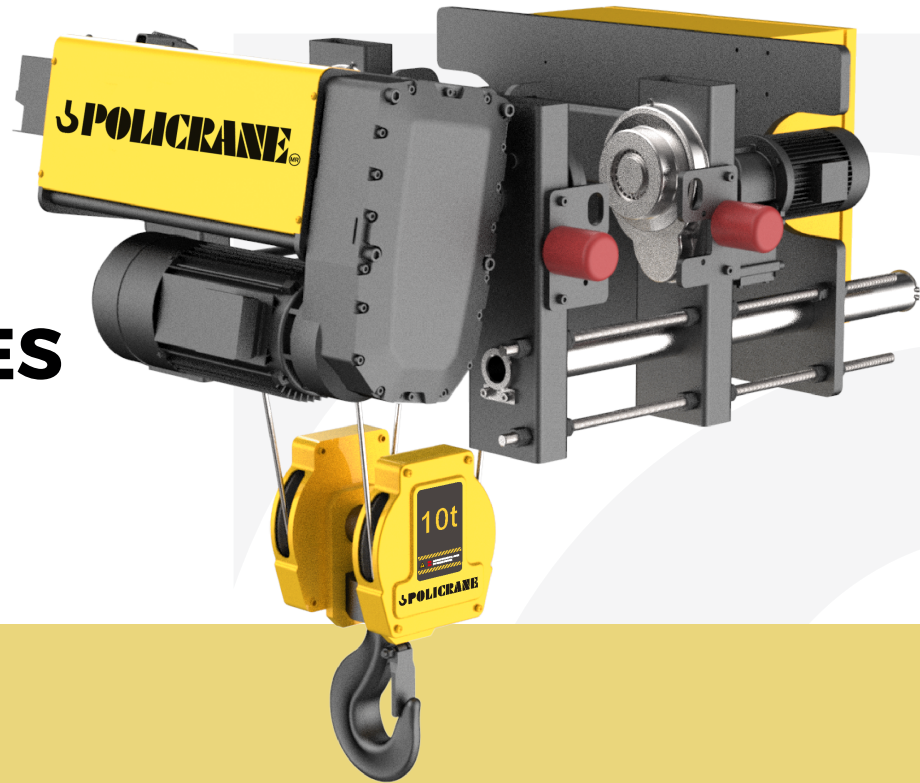

# POLIPASTO ELÉCTRICO DE CABLE DE 2 VELOCIDADES MONOVIGA

**Confiable:** Gracias a diseño innovador en sus partes eléctricas y mecánicas optimizadas, garantizamos durabilidad por más tiempo y mínimos requerimientos de mantenimiento. 2 años de garantía vs defectos de fabricación.

**Económico:** El polipasto de cable en su tipo (última generación, doble velocidad, seguridad) más económico del mercado.

**Poderoso:** Motor de gran potencia con excelente sistema de transmisión y variador de frecuencia.

**Confiable:** Mecanismos de seguridad de línea vs sobrecarga, sobrecalentamiento y finales de carrera. (Levante y traslación)

- Paro automático fin de carrera
- Doble velocidad
- Protección de motor IP - 54
- Protección de freno IP - 55
- Grado de aislación F
- Cable de acero extra mejorado galvanizado
- Freno electromagnético
- Contactores Schneider

- Motor con protección de revelador térmico
- Dispositivo eléctrico limitador de carga
- Inversor de frecuencia
- Altura reducida ideal para optimizar espacios
- Mínimo mantenimiento, fácil y de bajo costo
- Servicio y refacciones originales en el país
- Bajo costo en reparaciones